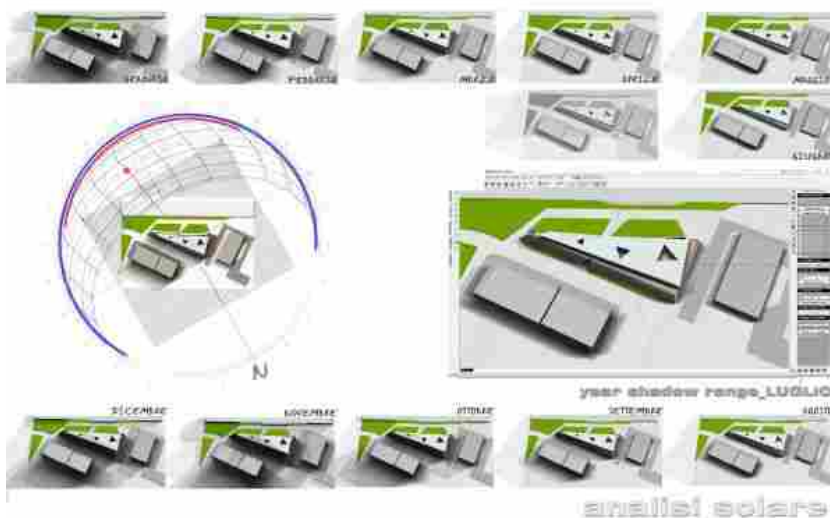

Un edificio ispirato agli scafi di imbarcazioni

Progettista: Giuseppe Tortato
Luogo: Cerro Maggiore, Milano
Committente: AB Medica spa
Cronologia realizzazione: 2010-2014

PARTNERSHIP

Il progetto per la sede della società ab medica, è un edificio icona con forma triangolare simile a uno scafo nautico che scivola tra colline artificiali con funzione di isolamento termico e acustico.

Un'icona, ormai, che trasmette un senso di tecnologia e dinamismo che ben rappresenta l'azienda, ma anche un'esperienza che ha migliorato la qualità di vita dei suoi fruitori.

La particolare conformazione del lotto e i vincoli autostradali hanno guidato il disegno di una **forma triangolare simile a uno scafo nautico** che scivola tra colline artificiali con funzione di isolamento termico e acustico dell'insieme.

La luce è l'elemento predominante: al piano superiore totalmente vetrato sono distribuiti gli uffici open space dove gli elementi strutturali sono semplicemente limitati attorno a patii triangolari e lungo il perimetro irregolare dell'edificio.

Il tetto a sua volta è ruotato in funzione dell'orientamento solare rispetto alla sagoma obbligata del piano terra, ed è dotato di forti aggetti con funzione di schermatura solare e caratterizzato da "tagli" triangolari dei patii che garantiscono il comfort di un'illuminazione naturale diffusa perfettamente in tutto lo spazio del piano.