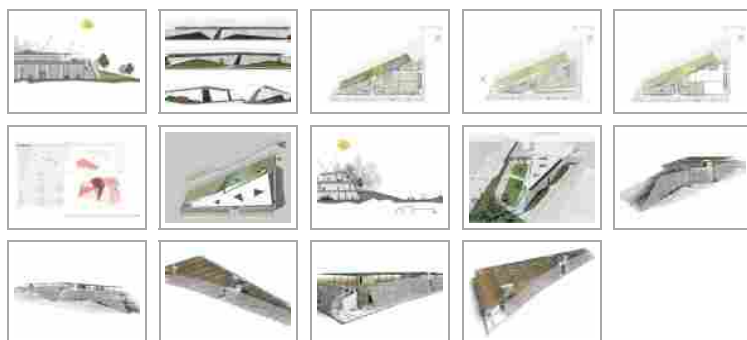

Scarica piante, schizzi e disegni del progetto ab medica

Stampa

Commenta questa notizia

Infobuild e' testata registrata al Tribunale di Milano n. 63 dell' 8/3/2013 - ISSN 2282-2267

Casa Editrice: Infoweb Srl
Viale Famagosta, 26
20142 Milano (MI)

2000-2018 Infoweb srl - P.IVA 13155920153 - Tutti i diritti riservati
[Mappa del sito](#) / [Privacy](#)

LINK DI SERVIZIO

- » Chi siamo
- » Pubblicità

AZIENDE

[Subscribe to RSS Feeds](#)

PRODOTTI

I cookie ci aiutano a fornire i nostri servizi. Utilizzando tali servizi, accetti l'utilizzo dei cookie da parte nostra. [Informazioni](#)